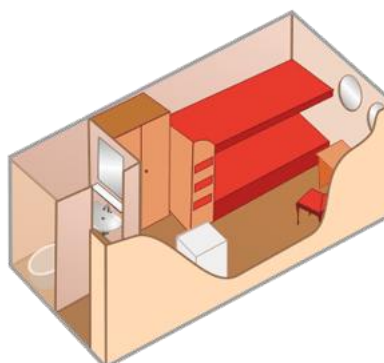

## Бета

**2-4-местная**  
(2 нижних + 2 верхних)  
на главной палубе

**В каюте:**  
душ, туалет, холодильник,  
шкаф для одежды, радио,  
эл.розетка, окно

s=10 кв.м.  
s=8,5 кв.м.(№113, 114)  
верхние полки  
откидываются

## Сигма

1-местная

1-местная

**1-местная**  
(нижнее место) *либо*  
**2-местная**  
(1 нижнее + 1 верхнее)  
на главной палубе

**В каюте:**  
душ, туалет, холодильник,  
шкаф для одежды, радио,  
эл.розетка, окно

## Сигма эконом

**2-местная**  
(1 нижнее + 1 верхнее)  
на нижней палубе

**В каюте:**  
душ, туалет,  
холодильник, шкаф для  
одежды, радио,  
эл.розетка,  
иллюминаторы

s=7,50 кв.м., верхняя  
полка не откидывается

## Омега (реконструкция к навигации 2017)

**2-местная**  
(нижние места)  
на средней палубе

**В каюте:**  
душ, туалет,  
кондиционер,  
шкаф для одежды,  
радио, эл.розетка, окно

s=7,50 кв.м.