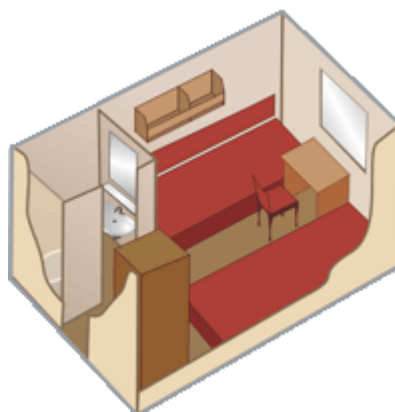

Омега (реконструкция к навигации 2017)

2-местная
(нижние места)
на средней палубе

В каюте:
душ, туалет,
кондиционер,
шкаф для одежды,
радио, эл.розетка, окно

s=7,50 кв.м.