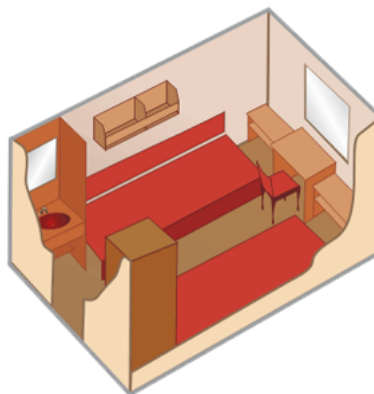

1 класс (2-местная)

2-местная
(нижние места)
на шлюпочной или средней палубе
В каюте:
раковина, холодная и горячая вода, шкаф для одежды, радио, эл.розетка, окно

s=7,50 кв.м.