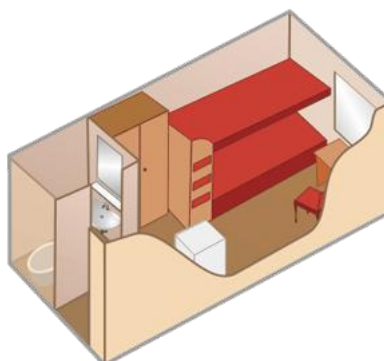

## Бета

**2-4-местная**  
(2 нижних + 2 верхних)  
на главной палубе

**В каюте:**  
душ, туалет, холодильник,  
шкаф для одежды, радио,  
эл.розетка, окно

s=10 кв.м.  
s=8,5 кв.м.(№113, 114)  
верхние полки  
откидываются

## Сигма

1-местная

1-местная

**1-местная**  
(нижнее место) *либо*  
**2-местная**  
(1 нижнее + 1 верхнее)  
на главной палубе

**В каюте:**  
душ, туалет, холодильник,  
шкаф для одежды, радио,  
эл.розетка, окно

## Сигма эконом

**2-местная**  
(1 нижнее + 1 верхнее)  
на нижней палубе

**В каюте:**  
душ, туалет,  
холодильник, шкаф для  
одежды, радио,  
эл.розетка,  
иллюминаторы

s=7,50 кв.м., верхняя  
полка не откидывается

## Омега (реконструкция к навигации 2017)

**2-местная**  
(нижние места)  
на средней палубе

**В каюте:**  
душ, туалет,  
кондиционер,  
шкаф для одежды,  
радио, эл.розетка, окно

s=7,50 кв.м.