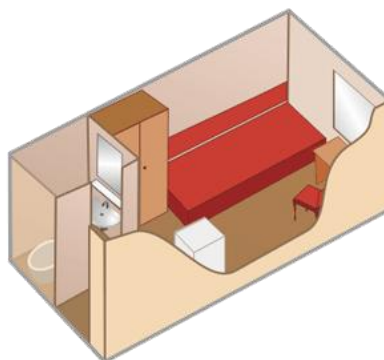

## Бета

**2-4-местная**  
(2 нижних + 2 верхних)  
на главной палубе

**В каюте:**  
душ, туалет, холодильник,  
шкаф для одежды, радио,  
эл.розетка, окно

s=10 кв.м.  
s=8,5 кв.м.(№113, 114)  
верхние полки  
откидываются

## Бета эконом

**Бета эконом**  
(№№ 001-004, 007, 008, 010)

**2-3-местная**  
(2 нижних + 1 верхнее)  
на нижней или главной  
(№113, 114) палубе

**В каюте:**  
душ, туалет, холодильник,  
шкаф для одежды, радио,  
эл.розетка,  
иллюминаторы

s=10 кв.м.(ниж.палуба)

верхняя полка  
откидывается

## Сигма

1-местная

1-местная

**1-местная**  
(нижнее место) *либо*  
**2-местная**  
(1 нижнее + 1 верхнее)  
на главной палубе

**В каюте:**  
душ, туалет, холодильник,  
шкаф для одежды, радио,  
эл.розетка, окно