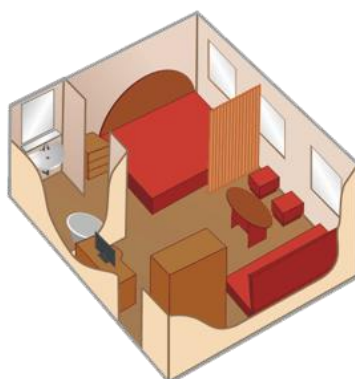

## Дельта

**2-3-местная**  
(2-спальная кровать + диван)

**В каюте:**  
душ, туалет,  
кондиционер,  
холодильник, телевизор,  
DVD, шкаф для одежды,  
два пуфа, радио,  
эл.розетка, 3 окна

s=16 кв.м.  
спальная зона  
гостиная зона

## Альфа

**2-местная**  
(2-спальная кровать)

**В каюте:**  
душ, туалет,  
кондиционер,  
холодильник, телевизор,  
DVD, шкаф для одежды,  
радио, эл.розетка, два  
окна

s=11 кв.м.

## Бета

**2-4-местная**  
(2 нижних + 2 верхних)  
на главной палубе

**В каюте:**  
душ, туалет, холодильник,  
шкаф для одежды, радио,  
эл.розетка, окно

s=10 кв.м.  
s=8,5 кв.м.(№113, 114)  
верхние полки  
откидываются

## Сигма

1-местная

1-местная

**1-местная**  
(нижнее место) *либо*  
**2-местная**  
(1 нижнее + 1 верхнее)  
на главной палубе

**В каюте:**  
душ, туалет, холодильник,  
шкаф для одежды, радио,  
эл.розетка, окно