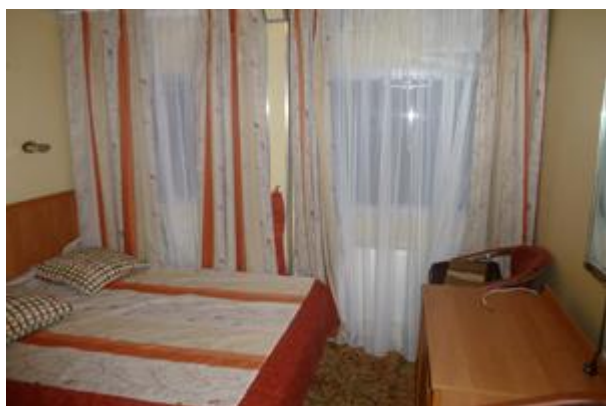

## Дельта

**2-3-местная**  
(2-спальная кровать + диван)

**В каюте:**  
душ, туалет,  
кондиционер,  
холодильник, телевизор,  
DVD, шкаф для одежды,  
два пуфа, радио,  
эл.розетка, 3 окна

s=16 кв.м.  
спальная зона  
гостиная зона

## Альфа

**2-местная**  
(2-спальная кровать)

**В каюте:**  
душ, туалет,  
кондиционер,  
холодильник, телевизор,  
DVD, шкаф для одежды,  
радио, эл.розетка, два  
окна

s=11 кв.м.

## Бета

**2-4-местная**  
(2 нижних + 2 верхних)  
на главной палубе

**В каюте:**  
душ, туалет, холодильник,  
шкаф для одежды, радио,  
эл.розетка, окно

s=10 кв.м.  
s=8,5 кв.м.(№113, 114)  
верхние полки  
откидываются

## Омега (реконструкция к навигации 2017)

**2-местная**  
(нижние места)  
на средней палубе

**В каюте:**  
душ, туалет,  
кондиционер,  
шкаф для одежды,  
радио, эл.розетка, окно

s=7,50 кв.м.