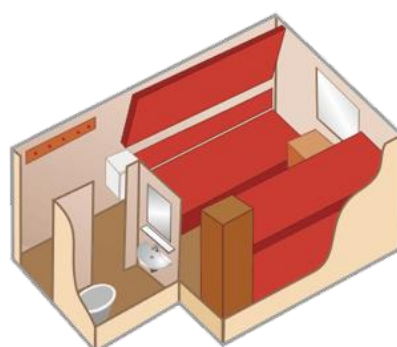

Бета

2-4-местная
(2 нижних + 2 верхних)
на главной палубе

В каюте:
душ, туалет, холодильник,
шкаф для одежды, радио,
эл.розетка, окно

s=10 кв.м.
s=8,5 кв.м.(№113, 114)
верхние полки
откидываются

Бета
(№№ 113, 114)

Бета эконом

Бета эконом
(№№ 001-004, 007, 008, 010)

2-3-местная
(2 нижних + 1 верхнее)
на нижней или главной
(№113, 114) палубе

В каюте:
душ, туалет, холодильник,
шкаф для одежды, радио,
эл.розетка,
иллюминаторы

s=10 кв.м.(ниж.палуба)

верхняя полка
откидывается