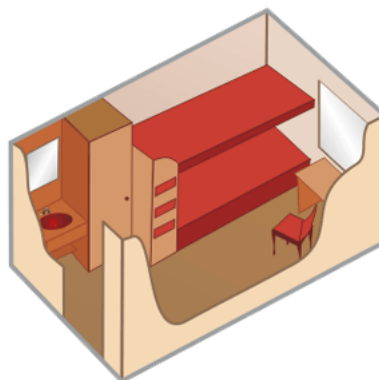

1Б класс

2-местная
(1 нижнее + 1 верхнее)
на средней палубе

В каюте:
раковина, холодная и
горячая вода, шкаф
для одежды, радио,
эл.розетка, окно

s=5,50 кв.м.
верхняя полка не
откидывается