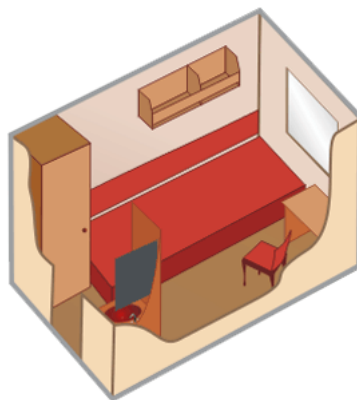

## Бета

**2-4-местная**  
(2 нижних + 2 верхних)  
на главной палубе

**В каюте:**  
душ, туалет, холодильник,  
шкаф для одежды, радио,  
эл.розетка, окно

s=10 кв.м.  
s=8,5 кв.м.(№113, 114)  
верхние полки  
откидываются

## Сигма

1-местная

1-местная

**1-местная**  
(нижнее место) *либо*  
**2-местная**  
(1 нижнее + 1 верхнее)  
на главной палубе

**В каюте:**  
душ, туалет, холодильник,  
шкаф для одежды, радио,  
эл.розетка, окно

## Дзета

**3-местная**  
(1 нижнее + 2 верхних)  
на нижней палубе

**В каюте:**  
душ, туалет,  
холодильник, шкаф для  
одежды, радио,  
эл.розетка,  
иллюминаторы

s=10 кв.м.

одна верхняя полка не  
откидывается, а вторая  
откидывается

## 1 класс (1-местная)

**1-местная**  
на шлюпочной палубе  
**В каюте:**  
раковина, холодная и горячая вода, шкаф для одежды, радио, эл.розетка, окно

s=4,50 кв.м.