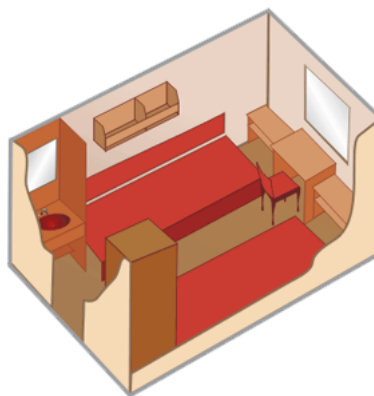

1А класс

2-местная
(нижние места)
на средней палубе
В каюте:
раковина, холодная и горячая вода, шкаф для одежды, радио, эл.розетка, окно

s=7,50 кв.м.