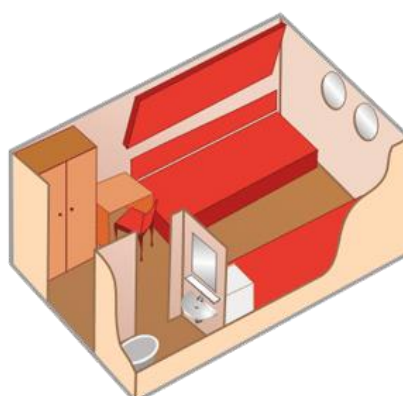

2-3-местная
(2 нижних + 1 верхнее)
на нижней или главной
(№113, 114) палубе

В каюте:
душ, туалет, холодильник,
шкаф для одежды, радио,
эл.розетка,
иллюминаторы

s=10 кв.м.(ниж.палуба)

верхняя полка
откидывается