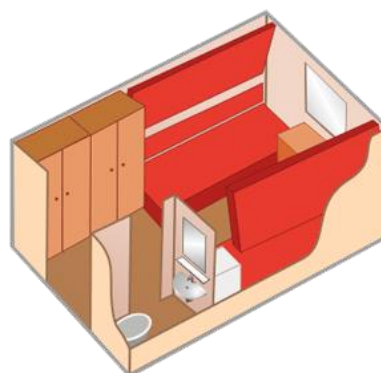

## Дельта

**2-3-местная**  
(2-спальная кровать + диван)

**В каюте:**  
душ, туалет,  
кондиционер,  
холодильник, телевизор,  
DVD, шкаф для одежды,  
два пуфа, радио,  
эл.розетка, 3 окна

s=16 кв.м.  
спальная зона  
гостиная зона

## Альфа

**2-местная**  
(2-спальная кровать)

**В каюте:**  
душ, туалет,  
кондиционер,  
холодильник, телевизор,  
DVD, шкаф для одежды,  
радио, эл.розетка, два  
окна

s=11 кв.м.

## Бета

**2-4-местная**  
(2 нижних + 2 верхних)  
на главной палубе

**В каюте:**  
душ, туалет, холодильник,  
шкаф для одежды, радио,  
эл.розетка, окно

s=10 кв.м.  
s=8,5 кв.м.(№113, 114)  
верхние полки  
откидываются

## Сигма

1-местная

1-местная

**1-местная**  
(нижнее место) *либо*  
**2-местная**  
(1 нижнее + 1 верхнее)  
на главной палубе

**В каюте:**  
душ, туалет, холодильник,  
шкаф для одежды, радио,  
эл.розетка, окно