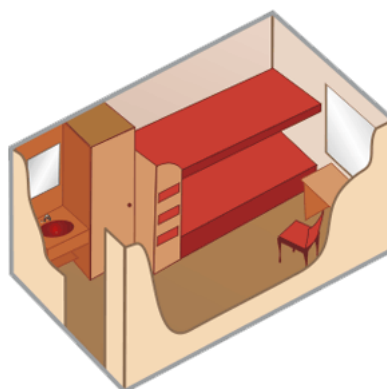

## Бета

**2-4-местная**  
(2 нижних + 2 верхних)  
на главной палубе

**В каюте:**  
душ, туалет, холодильник,  
шкаф для одежды, радио,  
эл.розетка, окно

s=10 кв.м.  
s=8,5 кв.м.(№113, 114)  
верхние полки  
откидываются

## Сигма

1-местная

1-местная

**1-местная**  
(нижнее место) *либо*  
**2-местная**  
(1 нижнее + 1 верхнее)  
на главной палубе

**В каюте:**  
душ, туалет, холодильник,  
шкаф для одежды, радио,  
эл.розетка, окно

## 1А класс

**2-местная**  
(нижние места)  
на средней палубе  
**В каюте:**  
раковина, холодная и горячая вода, шкаф для одежды, радио, эл.розетка, окно

s=7,50 кв.м.

## 2А класс

**2-местная**  
(1 нижнее + 1 верхнее)  
на средней палубе

**В каюте:**  
раковина, холодная и  
горячая вода, шкаф  
для одежды, радио,  
эл.розетка, окно

s=4,50 кв.м.  
верхняя полка не  
откидывается