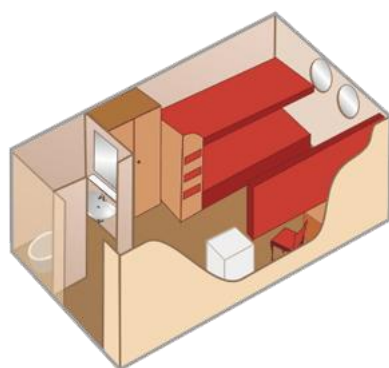

Дзета

3-местная
(1 нижнее + 2 верхних)
на нижней палубе

В каюте:
душ, туалет,
холодильник, шкаф для
одежды, радио,
эл.розетка,
иллюминаторы

s=10 кв.м.

одна верхняя полка не
откидывается, а вторая
откидывается